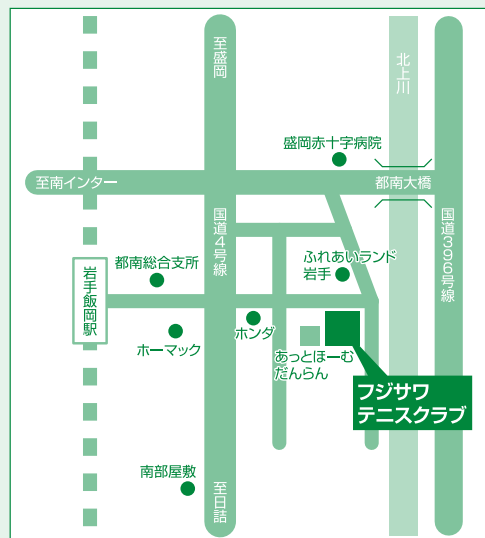

年会費

《一般》

4,400円

《ジュニア》

3,300円

(一年間有効)
テニス保険料含む

※余裕のある駐車場(約100台)

レッスンスケジュールはお問合せいただくか、ホームページでご確認下さい。 <http://www.f-t-c.jp/tennis>